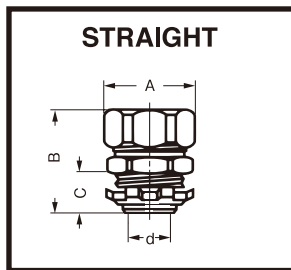

LIQUID TIGHT CONNECTORS

STRAIGHT

COMBINATION

| Conduit Size | Catalog No. | Std.Pkg (pcs) | Wt/Pc (g) | MAX(mm) | | C (mm) | d(D) (mm) |
|--------------|-------------|---------------|-----------|---------|----|--------|-----------|
| | | | | A | B | | |
| 3/8" | SBC-13 | 100 | 50 | 28 | 37 | 14 | 14 |
| 1/2" | SBC-16 | 100 | 60 | 33 | 35 | 13 | 14 |
| 3/4" | SBC-22 | 50 | 115 | 41 | 41 | 14 | 19 |
| 1" | SBC-28 | 25 | 165 | 48 | 46 | 18 | 24 |
| 1 1/4" | SBC-36 | 25 | 290 | 60 | 50 | 20 | 33 |
| 1 1/2" | SBC-42 | 10 | 470 | 66 | 55 | 20 | 37 |
| 2" | SBC-54 | 5 | 730 | 82 | 59 | 20 | 50 |
| 2 1/2" | SBC-70 | 5 | 1400 | 106 | 78 | 26 | 62 |
| 3" | SBC-82 | 5 | 1640 | 120 | 93 | 29 | 75 |
| 3 1/2" | SBC-92 | 5 | 2200 | 127 | 92 | 30 | 90 |
| 4" | SBC-104 | 5 | 2500 | 142 | 91 | 30 | 100 |