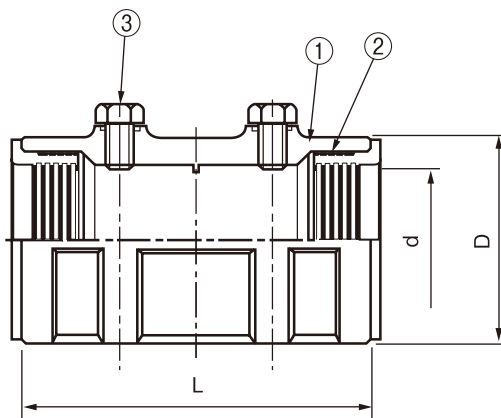

PI-LOCK

P. A. T.

防水ねじなしカップリング (厚鋼電線管用) IP64

Non-Thread Liquid-Tight Coupling

	部品名称 Name of Parts	材質 Material
①	ボディ BODY	ZDC.ZAS
②	防水フッシング BUSHING	TPO
③	セットビス SET SCREW	SUS

16~28
六角ビス

36~82
六角ビス

カタログNo. Catalog No.	パイプサイズ Pipe Size	d (mm)	D (mm)	L (mm)	セットビス Set Screw		標準梱包 数量 Std.Pkg	重量/1個 Wt/Pc (g)
					サイズ	数量		
WPP-16S	16 1/2"	21.3	29.3	60	M5X8	2	50	82
WPP-22S	22 3/4"	26.8	34.8	62	M5X8	2	50	100
WPP-28S	28 1"	33.6	42	64	M5X10	2	35	127
WPP-36S	36 1 1/4"	42.3	51	72	M5X10	4	50	201
WPP-42S	42 1 1/2"	48.2	60	84	M5X10	4	40	332
WPP-54S	54 2"	60	75	92	M6X10	4	20	581
WPP-70S	70 2 1/2"	75.7	88	94	M6X10	4	16	632
WPP-82S	82 3"	88.4	103	108	M6X12	4	10	1,075