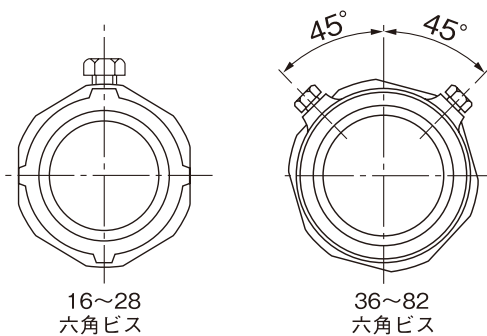

PI-LOCK

P. A. T.

防水ねじなしカップリング (厚鋼電線管用) IP64

Non-Thread Liquid-Tight Coupling

	部品名称 Name of Parts	材質 Material
①	ボディ BODY	ZDC.ZAS
②	防水フッシング BUSHING	TPO
③	セットビス SET SCREW	SUS

16~28
六角ビス

36~82
六角ビス

カタログNo. Catalog No.	パイプサイズ Pipe Size	d (mm)	D (mm)	L (mm)	セットビス Set Screw		標準梱包 数量 Std.Pkg	重量/1個 Wt/Pc (g)
					サイズ	数量		
WPP-16S	16 1/2"	21.3	29.3	60	M5X8	2	50	82
WPP-22S	22 3/4"	26.8	34.8	62	M5X8	2	50	100
WPP-28S	28 1"	33.6	42	64	M5X10	2	35	127
WPP-36S	36 1 1/4"	42.3	51	72	M5X10	4	50	201
WPP-42S	42 1 1/2"	48.2	60	84	M5X10	4	40	332
WPP-54S	54 2"	60	75	92	M6X10	4	20	581
WPP-70S	70 2 1/2"	75.7	88	94	M6X10	4	16	632
WPP-82S	82 3"	88.4	103	108	M6X12	4	10	1,075