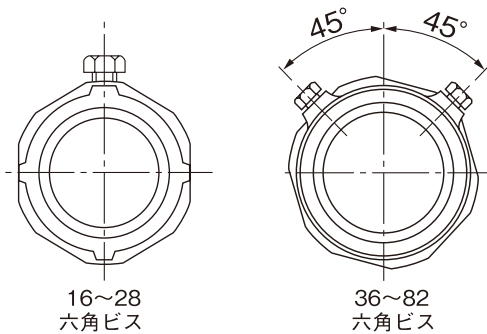

PI-LOCK

P. A. T.

防水ねじなしボックスコネクター (厚鋼電線管用)

Non-Thread Liquid-Tight Box Connector

	部品名称 Name of Parts	材質 Material
①	ボディ BODY	ZDC.ZAS
②	パッキン PACKING	PE
③	ロックナット LOCK NUT	SPCC
④	絶縁ブッシング BUSHING	PP
⑤	防水ブッシング BUSHING	TPO
⑥	セットビス SET SCREW	SUS

16~28
六角ビス

36~82
六角ビス

カタログNo. Catalog No.	Gネジ G Thread	パイプサイズ Pipe Size		A (mm)	B (mm)	C (mm)	D (mm)	d (mm)	L (mm)	セットビス Set Screw		標準梱包 数量 Std.Pkg	重量/1個 Wt/Pc (g)
										サイズ	数量		
WPB-16	G 1/2	16	1/2"	32	28.5	13	21.3	13.8	46	M5X8	1	50	75
WPB-22	G 3/4	22	3/4"	38	31	13	26.8	19.2	49	M5X8	1	50	100
WPB-28	G1	28	1"	46	32	14	33.6	24	51	M5X10	1	35	160
WPB-36	G1 1/4	36	1 1/4"	58	36	16	42.3	33	58	M5X10	2	60	230
WPB-42	G1 1/2	42	1 1/2"	66	40	18	48.2	38.5	65	M5X10	2	40	320
WPB-54	G2	54	2"	82	47	20	60	50	75	M6X10	2	20	540
WPB-70	G2 1/2	70	2 1/2"	96	50	22	75.7	64.6	80	M6X10	2	15	718
WPB-82	G3	82	3"	120	60	29	88.3	77.5	95	M6X12	2	10	1,017