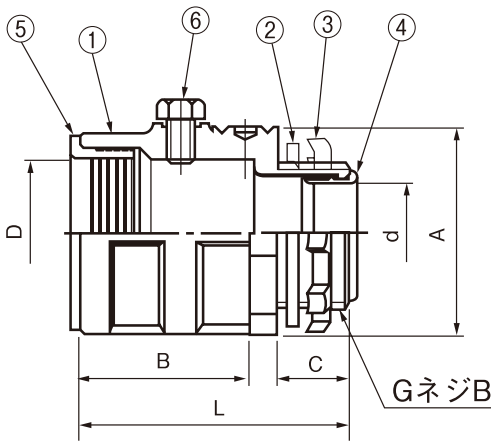

PI-LOCK

P. A. T.

防水ねじなしボックスコネクター (厚鋼電線管用)

Non-Thread Liquid-Tight Box Connector

	部品名称 Name of Parts	材質 Material
①	ボディ BODY	ZDC.ZAS
②	パッキン PACKING	PE
③	ロックナット LOCK NUT	SPCC
④	絶縁ブッシング BUSHING	PP
⑤	防水ブッシング BUSHING	TPO
⑥	セットビス SET SCREW	SUS

16~28
六角ビス

36~82
六角ビス

カタログNo. Catalog No.	Gネジ G Thread	パイプサイズ Pipe Size		A (mm)	B (mm)	C (mm)	D (mm)	d (mm)	L (mm)	セットビス Set Screw		標準梱包 数量 Std.Pkg	重量/1個 Wt/Pc (g)
										サイズ	数量		
WPB-16	G 1/2	16	1/2"	32	28.5	13	21.3	13.8	46	M5X8	1	50	75
WPB-22	G 3/4	22	3/4"	38	31	13	26.8	19.2	49	M5X8	1	50	100
WPB-28	G1	28	1"	46	32	14	33.6	24	51	M5X10	1	35	160
WPB-36	G1 1/4	36	1 1/4"	58	36	16	42.3	33	58	M5X10	2	60	230
WPB-42	G1 1/2	42	1 1/2"	66	40	18	48.2	38.5	65	M5X10	2	40	320
WPB-54	G2	54	2"	82	47	20	60	50	75	M6X10	2	20	540
WPB-70	G2 1/2	70	2 1/2"	96	50	22	75.7	64.6	80	M6X10	2	15	718
WPB-82	G3	82	3"	120	60	29	88.3	77.5	95	M6X12	2	10	1,017