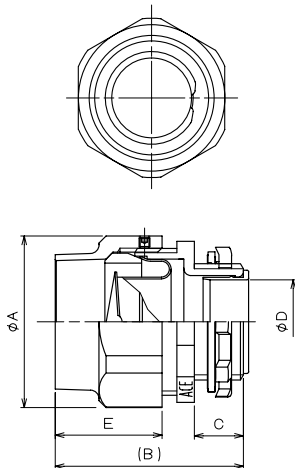

PP Type

スクエアロックタイプ
SQUARE LOCK TYPE

単位 mm

カタログNo. Catalog No.	サイズ Conduit Size		I.D. (mm)		O.D. (mm)		最小曲げ 半径	重量 (kg/m)
			Min	Max	Min	Max		
PP-11	16	1/2"	15.5	16.3	21.6	22.6	55	0.5
PP-12	22	3/4"	20.5	21.3	27.0	28.0	70	0.6
PP-13	28	1"	26.0	26.8	33.2	34.2	85	0.8
PP-14	36	1 1/4"	34.5	35.4	41.6	42.6	100	1.0
PP-15	42	1 1/2"	35.5	40.4	47.6	48.6	110	1.2
PP-16	54	2"	50.5	51.5	58.4	59.6	140	1.5
PP-17	70	2 1/2"	62.5	63.5	71.6	72.6	180	1.8
PP-18	82	3"	77.5	78.5	87.2	88.4	220	2.2

	部品名称 Name of Parts	材質 Material
①	フレキシブルコンジット	亜鉛メッキ銅板
②	PVC、ジャケット	難燃性PVC
③	ブレードワイヤー	SUS 304

PP-FLEX用コネクター

コンビネーションコネクター

フレキ同士の接続に使用します。

単位 mm

カタログNo. Catalog No.	フレキサイズ Conduit Size		A (mm)	B (mm)	C (mm)	L (mm)
CBD-50 SLP	16	1/2"	33	50	22	76
CBD-75 SLP	22	3/4"	41	55	27	86
CBD-100 SLP	28	1"	49	62	30.5	96
CBD-125 SLP	36	1 1/4"	60	73	36	112
CBD-150 SLP	42	1 1/2"	66	81	39	125
CBD-200 SLP	54	2"	82	93	41	143
CBD-250 SLP	70	2 1/2"	98	105	51	167
CBD-300 SLP	82	3"	116	114	57	185

※ステンレス製品及び水抜き仕様は受注生産になります。

ストレートコネクター

フレキとボックス、機器類への接続に使用します。

単位 mm

カタログNo. Catalog No.	ネジサイズ Hab Size	フレキサイズ Conduit Size		A (mm)	B (mm)	C (mm)	D (mm)	E (mm)
11-50 SLP	G 1/2	16	1/2"	33	43	13	13.8	22
11-75 SLP	G 3/4	22	3/4"	41	49	13	19.2	27
11-100 SLP	G1	28	1"	49	53	14	24	30.5
11-125 SLP	G1 1/4	36	1 1/4"	60	61	16	33	36
11-150 SLP	G1 1/2	42	1 1/2"	66	67	18	38.5	39
11-200 SLP	G2	54	2"	82	74	19	50	41
11-250 SLP	G2 1/2	70	2 1/2"	98	88	20	64.6	51
11-300 SLP	G3	82	3"	116	96	22	77.5	57

※ステンレス製品は受注生産になります。

コンビネーションカップリング

電線管とフレキの接続に使用します。

単位 mm

カタログNo. Catalog No.	ネジサイズ Hab Size	フレキサイズ Conduit Size		A (mm)	B (mm)	C (mm)	D (mm)	E (mm)
CB-50 SLP	G 1/2	16	1/2"	33	42	13	24	22
CB-75 SLP	G 3/4	22	3/4"	41	49	13	31	27
CB-100 SLP	G1	28	1"	49	53	14	38	30.5
CB-125 SLP	G1 1/4	36	1 1/4"	60	61	16	45	36
CB-150 SLP	G1 1/2	42	1 1/2"	66	68	16	55	39
CB-200 SLP	G2	54	2"	82	78	20	67	41
CB-250 SLP	G2 1/2	70	2 1/2"	98	88	20	71	51
CB-300 SLP	G3	82	3"	116	96	22	95	57