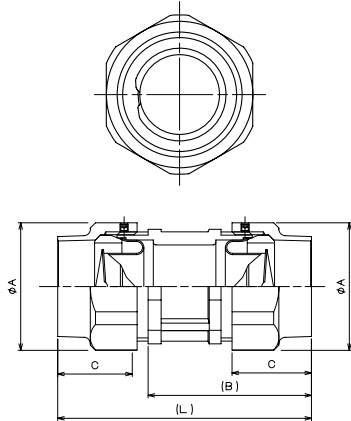

PP Type

スクエアロックタイプ
SQUARE LOCK TYPE

単位 mm

カタログNo. Catalog No.	サイズ Conduit Size		I.D. (mm)		O.D. (mm)		最小曲げ 半径	重量 (kg/m)
			Min	Max	Min	Max		
PP-11	16	1/2"	15.5	16.3	21.6	22.6	55	0.5
PP-12	22	3/4"	20.5	21.3	27.0	28.0	70	0.6
PP-13	28	1"	26.0	26.8	33.2	34.2	85	0.8
PP-14	36	1 1/4"	34.5	35.4	41.6	42.6	100	1.0
PP-15	42	1 1/2"	35.5	40.4	47.6	48.6	110	1.2
PP-16	54	2"	50.5	51.5	58.4	59.6	140	1.5
PP-17	70	2 1/2"	62.5	63.5	71.6	72.6	180	1.8
PP-18	82	3"	77.5	78.5	87.2	88.4	220	2.2

	部品名称 Name of Parts	材質 Material
①	フレキシブルコンジット	亜鉛メッキ銅板
②	PVC、ジャケット	難燃性PVC
③	ブレードワイヤー	SUS 304

PP-FLEX用コネクター

コンビネーションコネクター

フレキ同士の接続に使用します。

単位 mm

カタログNo. Catalog No.	フレキサイズ Conduit Size		A (mm)	B (mm)	C (mm)	L (mm)
CBD-50 SLP	16	1/2"	33	50	22	76
CBD-75 SLP	22	3/4"	41	55	27	86
CBD-100 SLP	28	1"	49	62	30.5	96
CBD-125 SLP	36	1 1/4"	60	73	36	112
CBD-150 SLP	42	1 1/2"	66	81	39	125
CBD-200 SLP	54	2"	82	93	41	143
CBD-250 SLP	70	2 1/2"	98	105	51	167
CBD-300 SLP	82	3"	116	114	57	185

※ステンレス製品及び水抜き仕様は受注生産になります。

ストレートコネクター

フレキとボックス、機器類への接続に使用します。

単位 mm

カタログNo. Catalog No.	ネジサイズ Hab Size	フレキサイズ Conduit Size		A (mm)	B (mm)	C (mm)	D (mm)	E (mm)
11-50 SLP	G 1/2	16	1/2"	33	43	13	13.8	22
11-75 SLP	G 3/4	22	3/4"	41	49	13	19.2	27
11-100 SLP	G1	28	1"	49	53	14	24	30.5
11-125 SLP	G1 1/4	36	1 1/4"	60	61	16	33	36
11-150 SLP	G1 1/2	42	1 1/2"	66	67	18	38.5	39
11-200 SLP	G2	54	2"	82	74	19	50	41
11-250 SLP	G2 1/2	70	2 1/2"	98	88	20	64.6	51
11-300 SLP	G3	82	3"	116	96	22	77.5	57

※ステンレス製品は受注生産になります。

コンビネーションカップリング

電線管とフレキの接続に使用します。

単位 mm

カタログNo. Catalog No.	ネジサイズ Hab Size	フレキサイズ Conduit Size		A (mm)	B (mm)	C (mm)	D (mm)	E (mm)
CB-50 SLP	G 1/2	16	1/2"	33	42	13	24	22
CB-75 SLP	G 3/4	22	3/4"	41	49	13	31	27
CB-100 SLP	G1	28	1"	49	53	14	38	30.5
CB-125 SLP	G1 1/4	36	1 1/4"	60	61	16	45	36
CB-150 SLP	G1 1/2	42	1 1/2"	66	68	16	55	39
CB-200 SLP	G2	54	2"	82	78	20	67	41
CB-250 SLP	G2 1/2	70	2 1/2"	98	88	20	71	51
CB-300 SLP	G3	82	3"	116	96	22	95	57