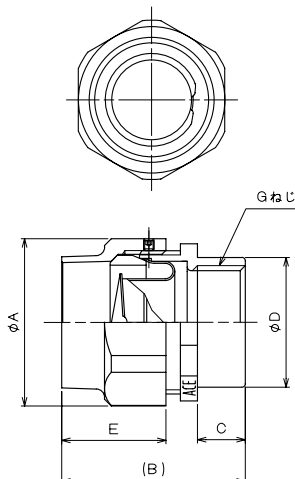

	部品名称 Name of Parts	材質 Material
①	フレキシブルコンジット	亜鉛メッキ銅板
②	PVC、ジャケット	難燃性PVC
③	ブレードワイヤー	SUS 304

PP-FLEX用コネクター

コンビネーションコネクター

フレキ同士の接続に使用します。

単位 mm

カタログNo. Catalog No.	フレキサイズ Conduit Size		A (mm)	B (mm)	C (mm)	L (mm)
CBD-50 SLP	16	1/2"	33	50	22	76
CBD-75 SLP	22	3/4"	41	55	27	86
CBD-100 SLP	28	1"	49	62	30.5	96
CBD-125 SLP	36	1 1/4"	60	73	36	112
CBD-150 SLP	42	1 1/2"	66	81	39	125
CBD-200 SLP	54	2"	82	93	41	143
CBD-250 SLP	70	2 1/2"	98	105	51	167
CBD-300 SLP	82	3"	116	114	57	185

※ステンレス製品及び水抜き仕様は受注生産になります。

ストレートコネクター

フレキとボックス、機器類への接続に使用します。

単位 mm

カタログNo. Catalog No.	ネジサイズ Hab Size	フレキサイズ Conduit Size		A (mm)	B (mm)	C (mm)	D (mm)	E (mm)
11-50 SLP	G 1/2	16	1/2"	33	43	13	13.8	22
11-75 SLP	G 3/4	22	3/4"	41	49	13	19.2	27
11-100 SLP	G1	28	1"	49	53	14	24	30.5
11-125 SLP	G1 1/4	36	1 1/4"	60	61	16	33	36
11-150 SLP	G1 1/2	42	1 1/2"	66	67	18	38.5	39
11-200 SLP	G2	54	2"	82	74	19	50	41
11-250 SLP	G2 1/2	70	2 1/2"	98	88	20	64.6	51
11-300 SLP	G3	82	3"	116	96	22	77.5	57

※ステンレス製品は受注生産になります。

コンビネーションカップリング

電線管とフレキの接続に使用します。

単位 mm

カタログNo. Catalog No.	ネジサイズ Hab Size	フレキサイズ Conduit Size		A (mm)	B (mm)	C (mm)	D (mm)	E (mm)
CB-50 SLP	G 1/2	16	1/2"	33	42	13	24	22
CB-75 SLP	G 3/4	22	3/4"	41	49	13	31	27
CB-100 SLP	G1	28	1"	49	53	14	38	30.5
CB-125 SLP	G1 1/4	36	1 1/4"	60	61	16	45	36
CB-150 SLP	G1 1/2	42	1 1/2"	66	68	16	55	39
CB-200 SLP	G2	54	2"	82	78	20	67	41
CB-250 SLP	G2 1/2	70	2 1/2"	98	88	20	71	51
CB-300 SLP	G3	82	3"	116	96	22	95	57