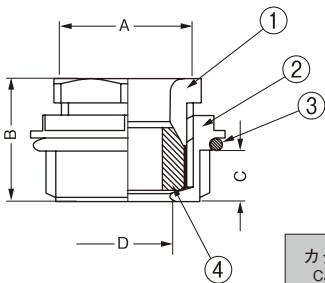

LIMIT CONE

リミットコーン

ダブル リミットコーン Double Limit Cone

LS - 2

	部品名称 Name of Parts	材質 Material
①	ボディ BODY	PA
②	ナット NUT	PA
③	Oリング O RING	NBR
④	ゴムブッシュ BUSHING	NBR

カタログNo. Catalog No.	取付ネジ Hub Size	A (mm)	B (mm)	C (mm)	D (mm)	ブッシング Bushing	ケーブル外径 Cable Dia	標準梱包数量 Std.Pkg	重量/1個 Wt/Pc(g)
LS-2G	G1/2	21	17	6.5	11	A	8~11	100	6
					9	B	6~9		
LS-2PG	PG13.5	21	17	6.5	11	A	8~11	100	6
					9	B	6~9		