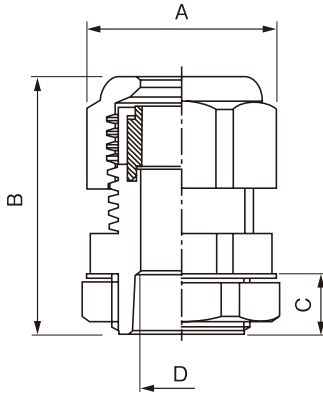

GRIP-ONE

グリップワン

樹脂製コネクター

connector polyamide metric

IP68

材質:PA

カタログNo. Catalog No.	ネジ規格、寸法 Hub Size			ケーブル外径 Cable Dia		A (mm)	B (mm)	C (mm)	D (mm)	標準梱包 数量 Std.Pkg	重量/1個 Wt/Pc (g)
	サイズ size	外径 O.D.	取付穴径 Cut Dia	MIN	MAX						
AM 12 B	M12X1.5	12	12	3	6.5	17	28	8	7	100	4
AM 16 B	M16X1.5	16	16	5	8	25	30	8	8	100	8
AM 18 B	M18X1.5	18	18	6	10	25	32	8	10	100	10
AM 20 B	M20X1.5	20	20	8	12	26	36	9	12	100	10
AM 24 B	M24X1.5	24	24	10	14	26	38	10	14	100	15
AM 27 B	M27X2	27	27	13	17	36	41	11	18	50	20
AM 33 B	M33X2	33	33	16	21	42	51	11	22	25	35
AM 36 B	M36X2	36	36	18	25	47	55	11	26	10	45
AM 48 B	M48X2	48	48	22	32	67	58	13	33	5	80