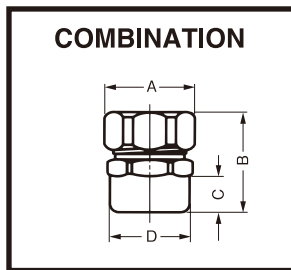

LIQUID TIGHT CONNECTORS

STRAIGHT

COMBINATION

Conduit Size	Catalog No.	Std.Pkg (pcs)	Wt/Pc (g)	MAX(mm)		C (mm)	d(D) (mm)
				A	B		
3/8"	CB-13	100	50	28	33	13	24
1/2"	CB-16	100	53	33	34	13	27
3/4"	CB-22	50	84	41	37	14	32
1"	CB-28	25	124	48	40	14	38
1 1/4"	CB-36	25	182	60	46	16	46
1 1/2"	CB-42	10	232	66	50	18	53
2"	CB-54	5	394	79	60	24	70
2 1/2"	CB-70	5	1400	95	66	26	84
3"	CB-82	5	1800	111	76	29	98
3 1/2"	CB-92	5	2120	127	100	30	110
4"	CB-104	5	2720	142	100	30	126