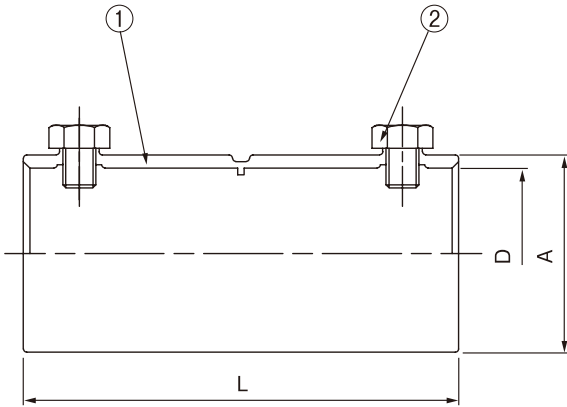

PI-LOCK

パイロック

ねじなしカップリング / ボックスコネクター (薄鋼電線管用)
Non-Thread Coupling/BoxConnector

JIS C-8330
適合品

パイプ+パイプ
P P

カタログNo. Catalog No.	パイプサイズ Pipe Size	A (mm)	D (mm)	L (mm)	セットビス Set Screw		標準梱包 数量 Std.Pkg	重量/1個 Wt/Pc (g)
					サイズ	数量		
PP-19E	19 1/2"	23.6	19.6	57	M5X6	2	100	64
PP-25E	25 3/4"	29.9	25.9	66	M5X6	2	80	98
PP-31E	31 1"	36.3	32.2	76	M5X6	4	100	135
PP-39E	39 1 1/4"	43.2	38.6	85	M5X6	4	70	202
PP-51E	51 1 1/2"	55.9	51.3	95	M5X6	4	50	289
PP-63E	63 2"	69.2	64.2	104	M5X6	4	20	442
PP-75E	75 2 1/2"	81.9	76.9	114	M5X6	4	10	570

	部品名称 Name of Parts	材質 Material
①	ボディ BODY	SPCD
②	セットビス SET SCREW	SUS

ボディの表面処理：三価クロメート