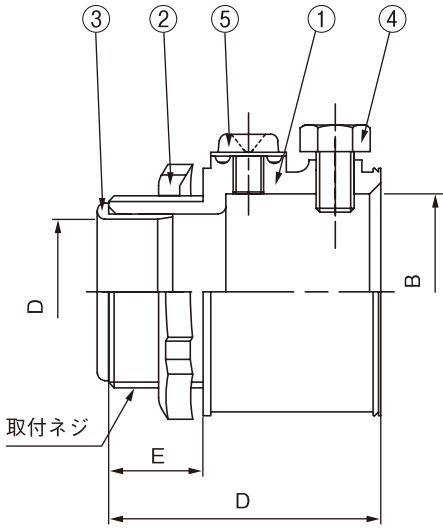

PI-LOCK

パイロック

ねじなしカップリング / ボックスコネクタ (薄鋼電線管用)
Non-Thread Coupling/BoxConnector

JIS C-8330
適合品

パイ+ボックス
P B

カタログNo. Catalog No.	取付ネジ	パイプサイズ Pipe Size	A (mm)	B (mm)	C (mm)	D (mm)	E (mm)	セットビス Set Screw		アース用ビス Ground Screw		標準梱包 数量 Std.Pkg	重量/1個 Wt/Pc (g)
								サイズ	数量	サイズ	数量		
PB-19E	CTC19	19 1/2"	26.4	19.6	12.7	32	10.5	M5X6	1	M4X5	1	150	45
PB-25E	CTC25	25 3/4"	32.9	25.9	19.2	36	12.5	M5X6	1	M4X5	1	100	64
PB-31E	CTC31	31 1"	39.1	32.2	24	38	14.5	M5X6	2	M4X5	1	70	92
PB-39E	CTC39	39 1 1/4"	46.4	38.6	30.1	45.5	16.5	M5X6	2	M4X5	1	100	137
PB-51E	CTC51	51 1 1/2"	59.1	51.3	42	45.5	16.5	M5X8	2	M4X5	1	70	178
PB-63E	CTC63	63 2"	72	64.2	54.3	48.5	18.5	M5X8	2	M4X5	1	50	258
PB-75E	CTC75	75 2 1/2"	84.7	76.9	64.6	65.5	26.5	M5X8	2	M4X5	1	35	416

	部品名称 Name of Parts	材質 Material
①	ボディ BODY	ZDC
②	ロックナット LOCKNUT	SPCC
③	絶縁ブッシング BUSHING	PP
④	セットビス SET SCREW	SUS
⑤	アース用ビス Ground Screw	SS

PB-19E~PB-25E
六角ビス

PB-31E~PB-75E
六角ビス