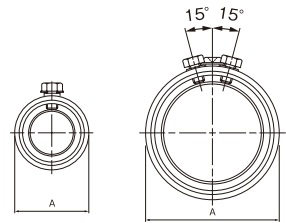

PI-LOCK

パイロック

ねじなしカップリング / ボックスコネクタ (薄鋼電線管用)
Non-Thread Coupling/BoxConnector

JIS C-8330
適合品

パイ+ボックス
P B

カタログNo. Catalog No.	取付ネジ	パイプサイズ Pipe Size	A (mm)	B (mm)	C (mm)	D (mm)	E (mm)	セットビス Set Screw		アース用ビス Ground Screw		標準梱包 数量 Std.Pkg	重量/1個 Wt/Pc (g)
								サイズ	数量	サイズ	数量		
PB-19E	CTC19	19 1/2"	26.4	19.6	12.7	32	10.5	M5X6	1	M4X5	1	150	45
PB-25E	CTC25	25 3/4"	32.9	25.9	19.2	36	12.5	M5X6	1	M4X5	1	100	64
PB-31E	CTC31	31 1"	39.1	32.2	24	38	14.5	M5X6	2	M4X5	1	70	92
PB-39E	CTC39	39 1 1/4"	46.4	38.6	30.1	45.5	16.5	M5X6	2	M4X5	1	100	137
PB-51E	CTC51	51 1 1/2"	59.1	51.3	42	45.5	16.5	M5X8	2	M4X5	1	70	178
PB-63E	CTC63	63 2"	72	64.2	54.3	48.5	18.5	M5X8	2	M4X5	1	50	258
PB-75E	CTC75	75 2 1/2"	84.7	76.9	64.6	65.5	26.5	M5X8	2	M4X5	1	35	416

	部品名称 Name of Parts	材質 Material
①	ボディ BODY	ZDC
②	ロックナット LOCKNUT	SPCC
③	絶縁ブッシング BUSHING	PP
④	セットビス SET SCREW	SUS
⑤	アース用ビス Ground Screw	SS

PB-19E~PB-25E
六角ビス

PB-31E~PB-75E
六角ビス