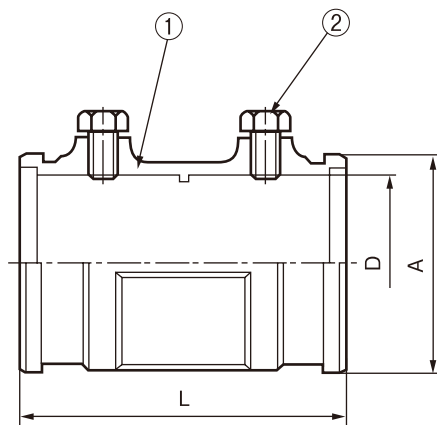

PI-LOCK

P. A. T.

ねじなしカップリング (薄鋼電線管用)

Non-Thread Coupling

	部品名称 Name of Parts	材質 Material
①	ボディ BODY	ZDC
②	セットビス SET SCREW	SUS

カタログNo. Catalog No.	パイプサイズ Pipe Size		A (mm)	D (mm)	L (mm)	セットビス Set Screw		標準梱包 数量 Std.Pkg	重量/1個 Wt/Pc (g)
						サイズ	数量		
PP-19S	19	1/2"	25.4	19.4	52	M5X8	2	50	60
PP-25S	25	3/4"	32.2	25.7	54	M5X8	2	50	85
PP-31S	31	1"	40	32.1	60	M5X8	2	50	125
PP-39S	39	1 1/4"	46	38.4	72	M5X8	4	80	190
PP-51S	51	1 1/2"	60	51.1	84	M5X10	4	40	250
PP-63S	63	2"	75	64	92	M6X8	4	20	410
PP-75S	75	2 1/2"	88	76.8	94	M6X10	4	16	618