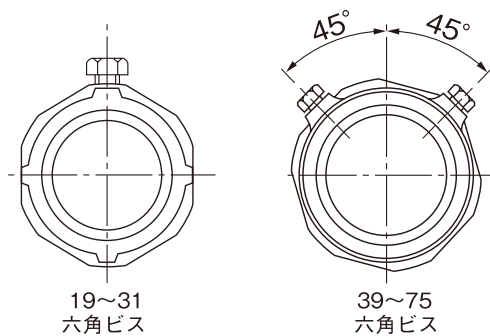

PI-LOCK

P. A. T.

ねじなしカップリング (薄鋼電線管用)

Non-Thread Coupling

	部品名称 Name of Parts	材質 Material
①	ボディ BODY	ZDC
②	セットビス SET SCREW	SUS

カタログNo. Catalog No.	パイプサイズ Pipe Size		A (mm)	D (mm)	L (mm)	セットビス Set Screw		標準梱包 数量 Std.Pkg	重量/1個 Wt/Pc (g)
						サイズ	数量		
PP-19S	19	1/2"	25.4	19.4	52	M5X8	2	50	60
PP-25S	25	3/4"	32.2	25.7	54	M5X8	2	50	85
PP-31S	31	1"	40	32.1	60	M5X8	2	50	125
PP-39S	39	1 1/4"	46	38.4	72	M5X8	4	80	190
PP-51S	51	1 1/2"	60	51.1	84	M5X10	4	40	250
PP-63S	63	2"	75	64	92	M6X8	4	20	410
PP-75S	75	2 1/2"	88	76.8	94	M6X10	4	16	618