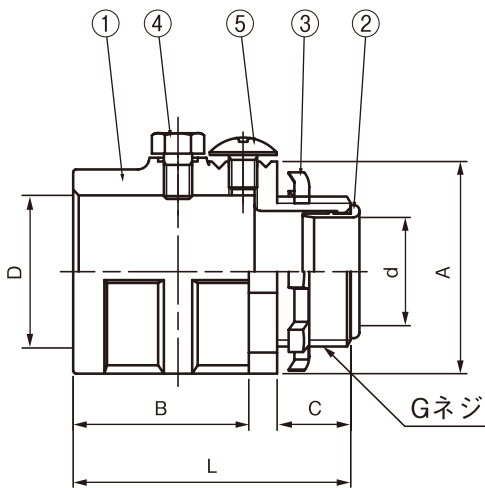

PI-LOCK

P. A. T.

ねじなしボックスコネクタ (厚鋼電線管用)

Non-Thread Box Connector

①	部品名称 Name of Parts	材質 Material
①	ボディ BODY	ZDC, ZAS
②	ロックナット LOCK NUT	SPCC
③	絶縁ブッシング BUSHING	PP
④	セットビス SET SCREW	SUS
⑤	アース用ビス GROUND SCREW	SUS

16~28
六角ビス

36~82
六角ビス

カタログNo. Catalog No.	Gネジ G Thread	パイプサイズ Pipe Size		A (mm)	B (mm)	C (mm)	D (mm)	d (mm)	L (mm)	セットビス Set Screw		アース用ビス Ground Screw	標準梱包 数量 Std.Pkg	重量/1個 Wt/Pc (g)
										サイズ	数量			
PB-16G	G 1/2	16	1/2"	32	28.5	13	21.3	13.8	46	M5X8	1	M5X6	50	85
PB-22G	G 3/4	22	3/4"	38	31	13	26.8	19.2	49	M5X8	1	M5X6	50	110
PB-28G	G1	28	1"	46	32	14	33.6	24	51	M5X10	1	M5X6	35	170
PB-36G	G1 1/4	36	1 1/4"	58	36	16	42.3	33	58	M5X10	2	M5X6	60	250
PB-42G	G1 1/2	42	1 1/2"	66	40	18	48.2	38.5	65	M5X10	2	M5X6	50	340
PB-54G	G2	54	2"	82	47	20	60	50	75	M6X10	2	M5X6	20	540
PB-70G	G2 1/2	70	2 1/2"	96	50	22	75.7	64.6	80	M6X10	2	M5X6	16	794
PB-82G	G3	82	3"	120	60	29	88.3	77.5	95	M6X12	2	M5X6	10	813