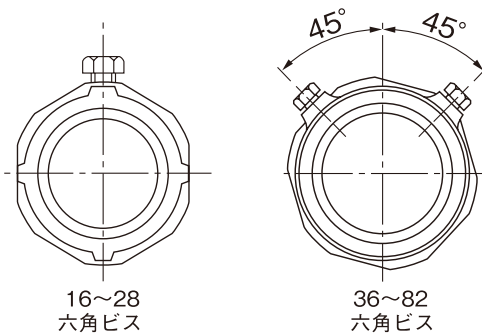

PI-LOCK

P. A. T.

ねじなしボックスコネクタ (厚鋼電線管用)

Non-Thread Box Connector

①	部品名称 Name of Parts	材質 Material
①	ボディ BODY	ZDC, ZAS
②	ロックナット LOCK NUT	SPCC
③	絶縁ブッシング BUSHING	PP
④	セットビス SET SCREW	SUS
⑤	アース用ビス GROUND SCREW	SUS

16~28
六角ビス

36~82
六角ビス

カタログNo. Catalog No.	Gネジ G Thread	パイプサイズ Pipe Size		A (mm)	B (mm)	C (mm)	D (mm)	d (mm)	L (mm)	セットビス Set Screw		アース用ビス Ground Screw	標準梱包 数量 Std.Pkg	重量/1個 Wt/Pc (g)
										サイズ	数量			
PB-16G	G 1/2	16	1/2"	32	28.5	13	21.3	13.8	46	M5X8	1	M5X6	50	85
PB-22G	G 3/4	22	3/4"	38	31	13	26.8	19.2	49	M5X8	1	M5X6	50	110
PB-28G	G1	28	1"	46	32	14	33.6	24	51	M5X10	1	M5X6	35	170
PB-36G	G1 1/4	36	1 1/4"	58	36	16	42.3	33	58	M5X10	2	M5X6	60	250
PB-42G	G1 1/2	42	1 1/2"	66	40	18	48.2	38.5	65	M5X10	2	M5X6	50	340
PB-54G	G2	54	2"	82	47	20	60	50	75	M6X10	2	M5X6	20	540
PB-70G	G2 1/2	70	2 1/2"	96	50	22	75.7	64.6	80	M6X10	2	M5X6	16	794
PB-82G	G3	82	3"	120	60	29	88.3	77.5	95	M6X12	2	M5X6	10	813